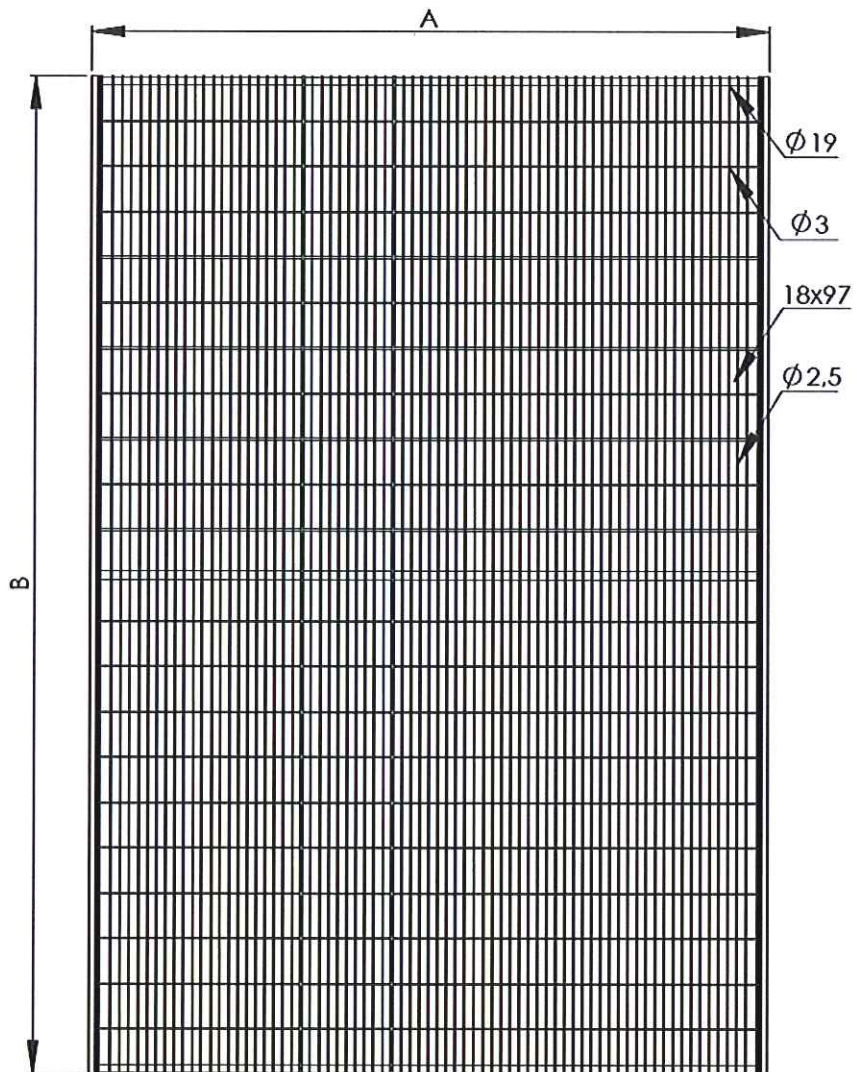

Nätvägg

ØstCom as
Tele, Anlegg og Områdesikring
Tlf.: 62 81 46 00 • www.ostcom.no

ØstCom as

Tele, Anlegg og Områdeskring
Tlf.: 62 81 46 00 • www.ostcom.no

Garantell_Ø17007

A	400	500	600	700	800	900	1000	1100	1200	1500
B	800	1100	1600	1800	2000	2200				